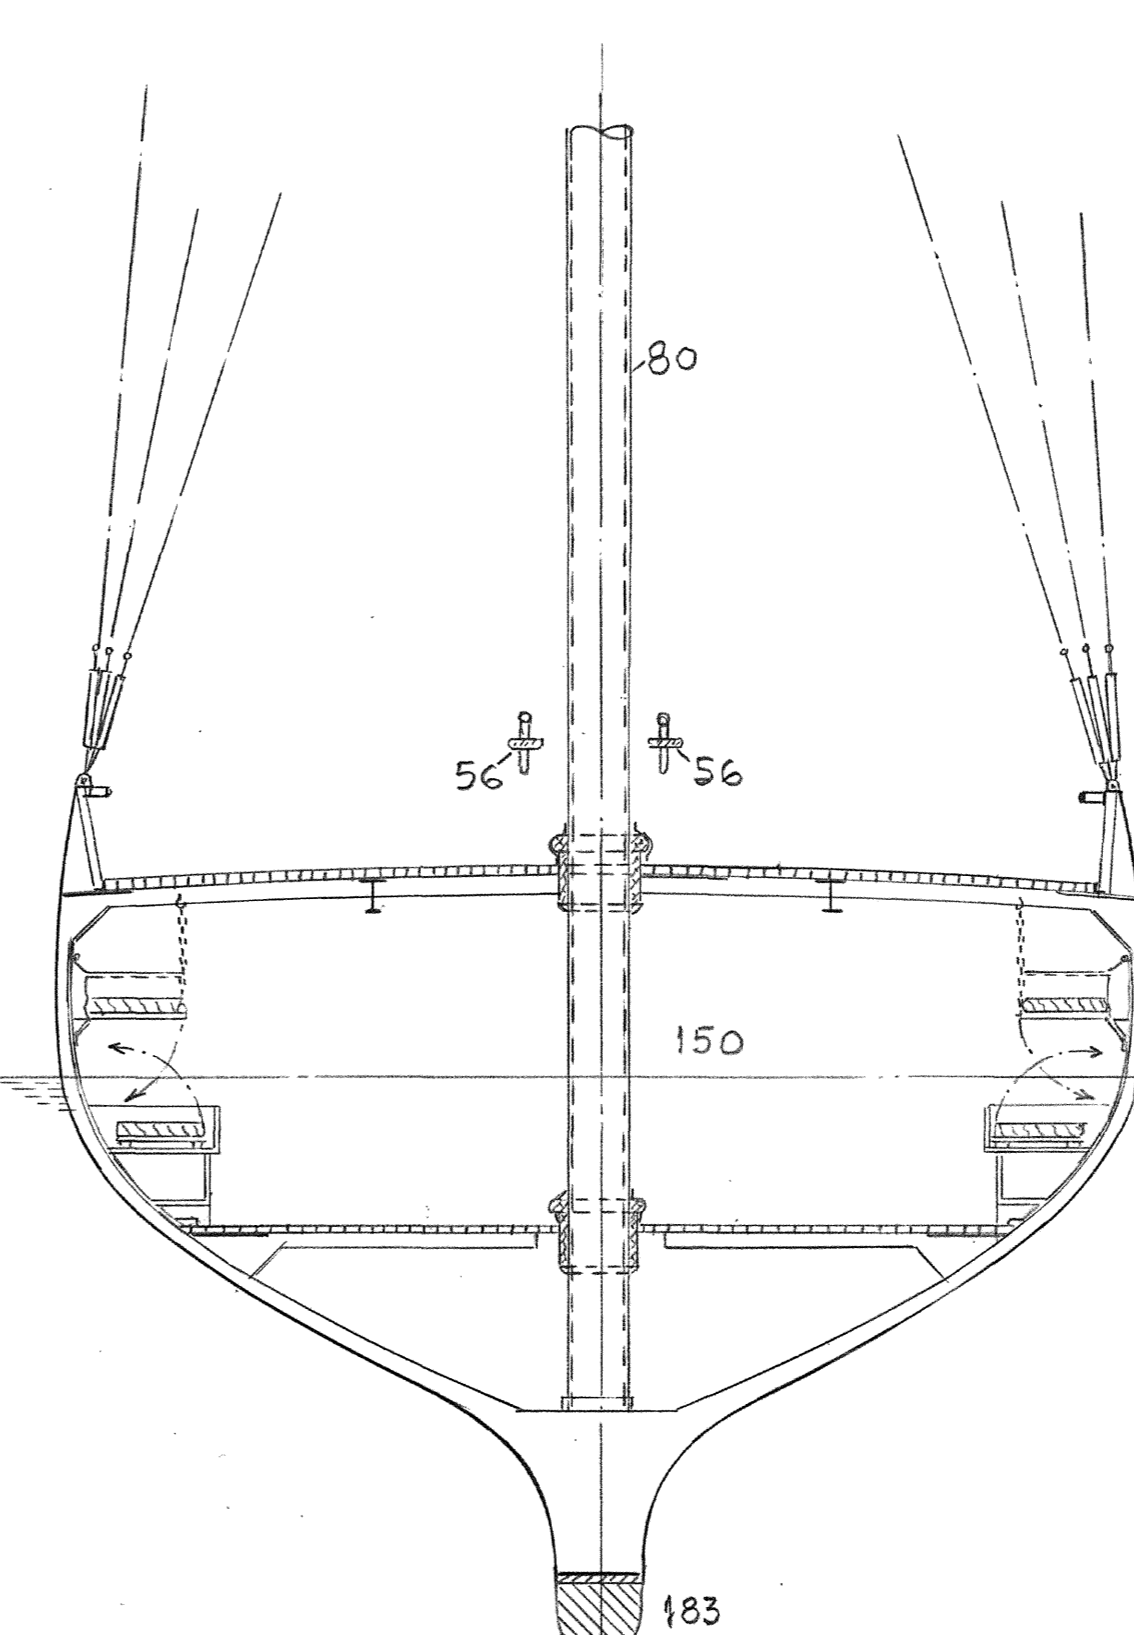

LÅNGSKEPPSSEKTION.

SPANT #30, SETT AKTERIFRÅN.

SPANT #13, SETT AKTERIFRÅN.

ÖVRE DÄCK.

UNDRE DÄCK.

HÅLSKEPP.

AKTRA DÄCKSHUSTAK.

FÖRL. DÄCKSHUSTAK.

SKONERTER
INREDNINGSRITNING

Skal: 1:50
D-112821

KARLSKRONAVARVET AB
KARLSKRONA

267-H-23